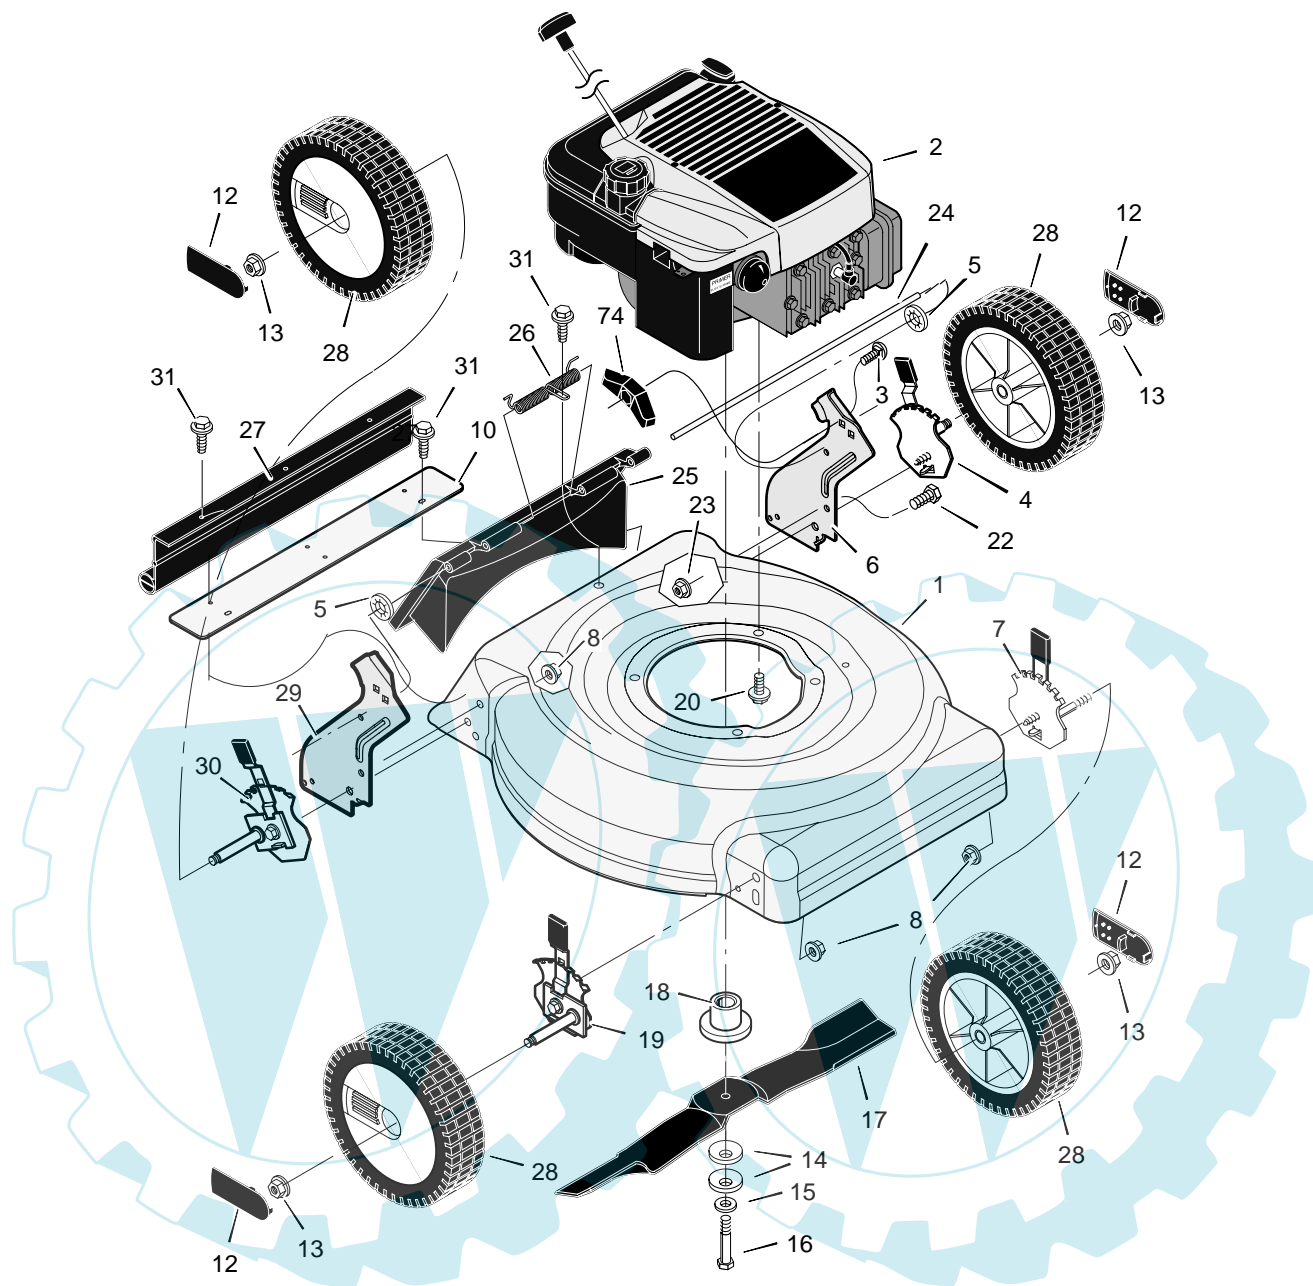

20416x50F

MOWER HOUSING ASSEMBLY

1	776150	Housing	16	01x153	Bolt	30	672604	Adjuster, Right Rear Height
2	*	Engine *	17	672763E701	Blade	31	26x245	Screw
3	002x81	Bolt, Carriage	18	672503	Adapter, Blade	74	071495	Knob
4	672605	Adjuster, Left Rear Height	19	672600	Adjuster, Right Front Height	--	F-040420L	Instruction Book
5	028x49 †	Push Retainer	20	0025x6	Bolt, Engine			
6	1101239E245	Bracket, Left Handle	22	001x45	Bolt			
7	672601	Adjuster, Left Front Height	23	015x79	Nut, Flange			
8	015x68	Nut, Flange	24	215x17 Z †	Rod, Pivot			
10	1102044E701	Extension, Rear	25	672612	Door, Rear			
12	043847	Hub Cap - Optional	26	166x44 †	Spring			
13	015x84	Nut, Flange	27	671970	Guard, Rear			
14	17x137	Washer, Belleville	28	071134	Wheel			
15	17x124	Washer	29	1101238E245	Bracket, Right Handle			

20416x50F

HANDLE & BAG ASSEMBLY

1	1101555E724	Handle, Upper (Gray)	12	071530	Guide, Rope	16	1101362	Engine Stop Cable
2	672874E724	Handle, Lower (Gray)	13	671924E701	Engine Stop Lever	21	071592	Frame, Top
3	002x77	Bolt	14	1101454	Bracket, Stop Lever	22	672905	Frame Assembly
4	071294	Knob, Plastic	15	1101353	Fastener, Cable	23	1101032	Bag, Cloth
7	15x116	Locknut						