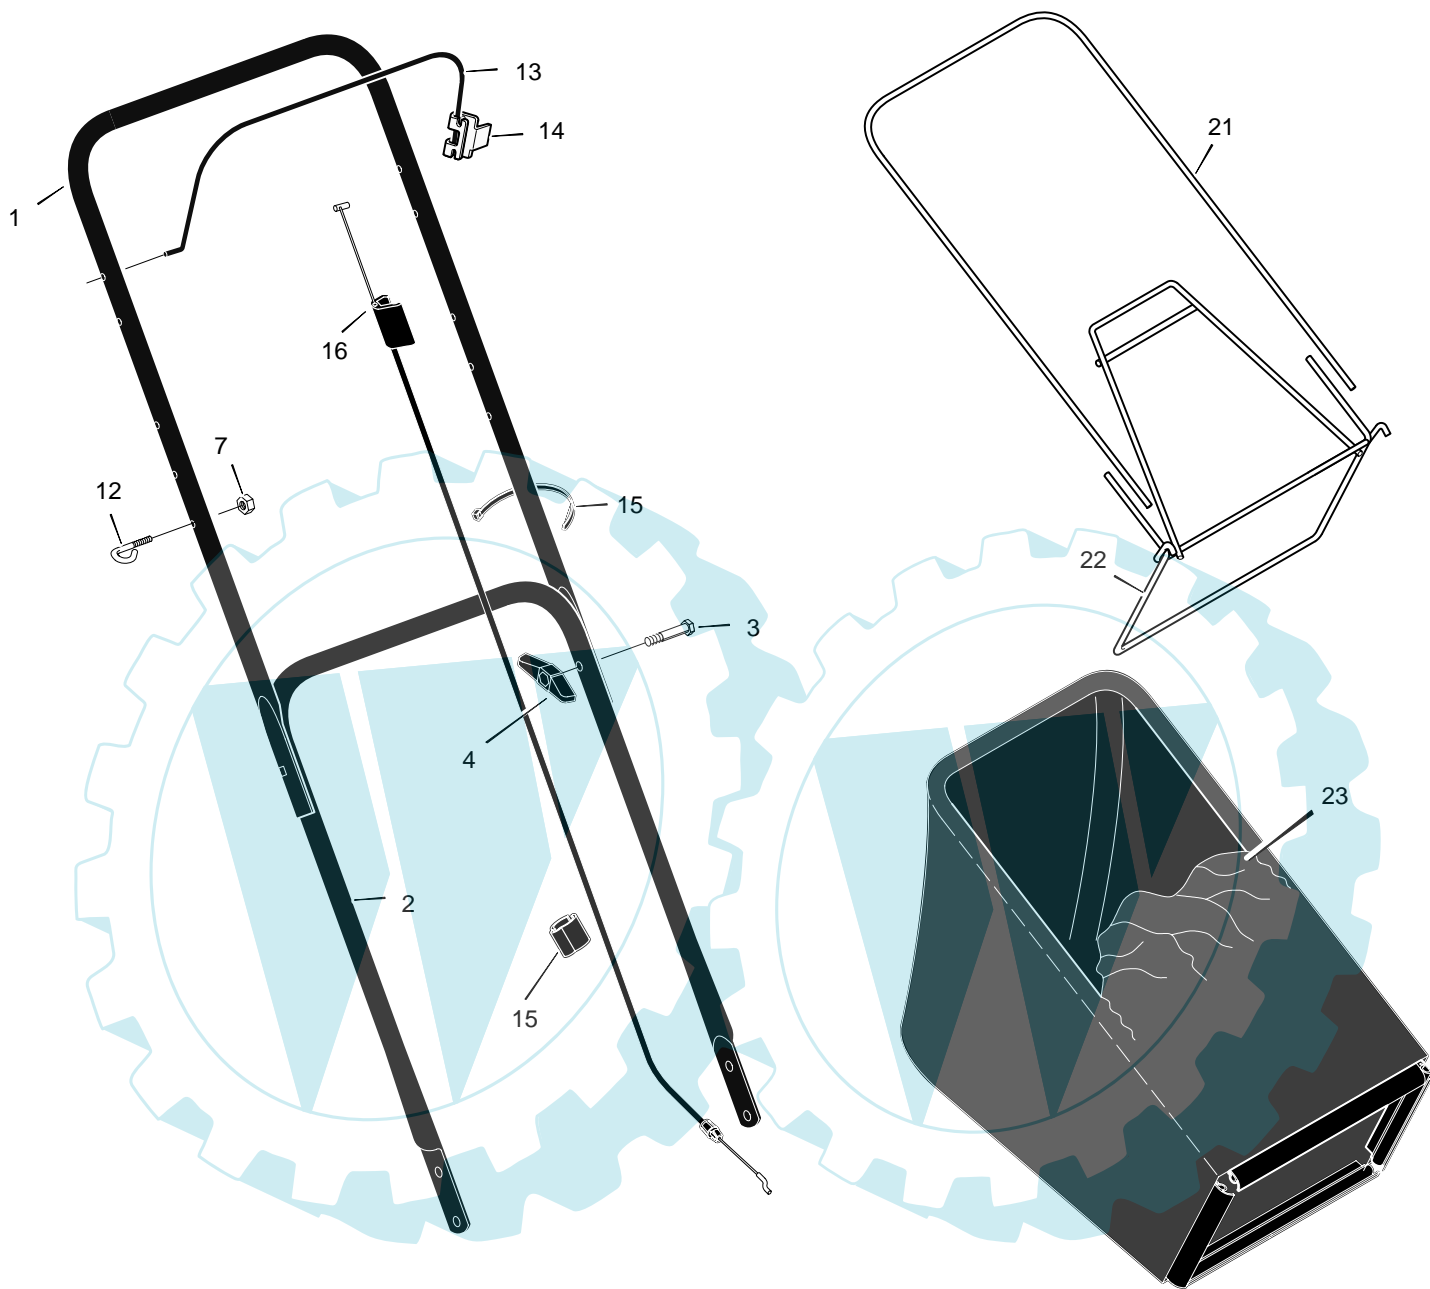

20416x50F

MOWER HOUSING ASSEMBLY

1	776150	Housing	16	01x153	Bolt	30	672604	Adjuster, Right Rear Height
2	*	Engine *	17	672763E701	Blade	31	26x245	Screw
3	002x81	Bolt, Carriage	18	672503	Adapter, Blade	74	071495	Knob
4	672605	Adjuster, Left Rear Height	19	672600	Adjuster, Right Front Height	--	F-040420L	Instruction Book
5	028x49 †	Push Retainer	20	0025x6	Bolt, Engine			
6	1101239E245	Bracket, Left Handle	22	001x45	Bolt			
7	672601	Adjuster, Left Front Height	23	015x79	Nut, Flange			
8	015x68	Nut, Flange	24	215x17 Z †	Rod, Pivot			
10	1102044E701	Extension, Rear	25	672612	Door, Rear			
12	043847	Hub Cap - Optional	26	166x44 †	Spring			
13	015x84	Nut, Flange	27	671970	Guard, Rear			
14	17x137	Washer, Belleville	28	071134	Wheel			
15	17x124	Washer	29	1101238E245	Bracket, Right Handle			

20416x50F

HANDLE & BAG ASSEMBLY

1	1101555E724	Handle, Upper (Gray)	12	071530	Guide, Rope	16	1101362	Engine Stop Cable
2	672874E724	Handle, Lower (Gray)	13	671924E701	Engine Stop Lever	21	071592	Frame, Top
3	002x77	Bolt	14	1101454	Bracket, Stop Lever	22	672905	Frame Assembly
4	071294	Knob, Plastic	15	1101353	Fastener, Cable	23	1101032	Bag, Cloth
7	15x116	Locknut						